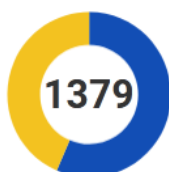

HISTORIAL EN LA LIGA

TEMPORADAS
EN LA LIGA

27

PARTIDOS
JUGADOS EN LA LIGA

GANADOS: 779
PERDIDOS: 600

PARTIDOS
PLAYOFFS EN LA LIGA