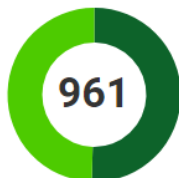

Página Web oficial: www.ferrocarriloeste.org.ar

Twitter oficial: @FerroOficial

Twitter oficial de básquet: @ferrobasquetok

Estadio: Héctor Etchart

Fecha de inauguración del estadio: 7 de octubre de 1972

Dirección: Av. Avellaneda 1240

Teléfono: (011) 4431-8282

Responsable de prensa: Cecilia Cinalli

HISTORIAL EN LA LIGA

TEMPORADAS
EN LA LIGA

28

PARTIDOS
JUGADOS EN LA LIGA

GANADOS: 485
PERDIDOS 476

PARTIDOS
PLAYOFFS EN LA LIGA