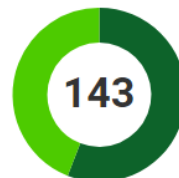

Página Web oficial: www.ferrocarriloeste.org.ar

Twitter oficial: @FerroOficial

Twitter oficial de básquet: @ferrobasquetok

Estadio: Héctor Etchart

Fecha de inauguración del estadio: 7 de octubre de 1972

Dirección: Av. Avellaneda 1240

Teléfono: (011) 4431-8282

Responsable de prensa: Cecilia Cinalli

HISTORIAL EN LA LIGA

TEMPORADAS
EN LA LIGA

28

PARTIDOS
JUGADOS EN LA LIGA

GANADOS: 485
PERDIDOS 476

PARTIDOS
PLAYOFFS EN LA LIGA